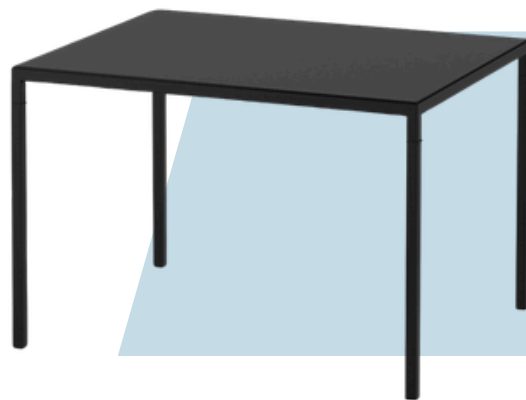

COT-02

Black, plastic with wood

Juoda, plastikas su medžiu

H: 50 cm

W: 60 cm

D: 75 cm

20€

Quantity in stock / *Kiekis sandėlyje* 4