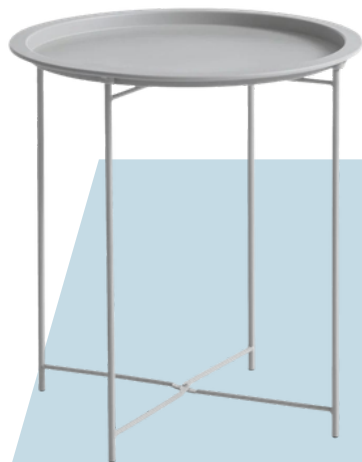

COT-13

Grey, iron, steel
Pilkas, geležis, plienas

H: 51 cm
Ø 47 cm

10€

Quantity in stock / *Kiekis sandėlyje* 10