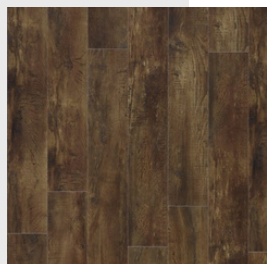

SHO-22841

PVC panels, brown, dark oak imitation
PVC lentelės, ruda, tamsaus ąžuolo imitacija

Thickness: 2,5 mm
Storis: 2,5 mm

20 €/m²

Quantity in stock / *Kiekis sandėlyje* 25 €/m²