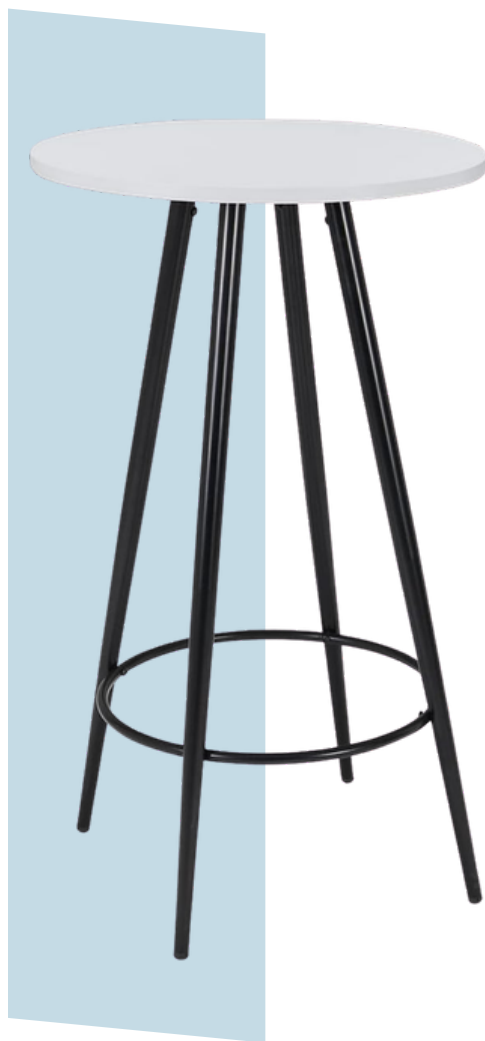

Quantity in stock / *Kiekis sandėlyje* 7

**40€**

**BAT-04**

Black, MDF, steel

H: 105 cm  
Ø 70 cm

*Juodas, MDF, plienas*

Quantity in stock / *Kiekis sandėlyje* 8

**35€**